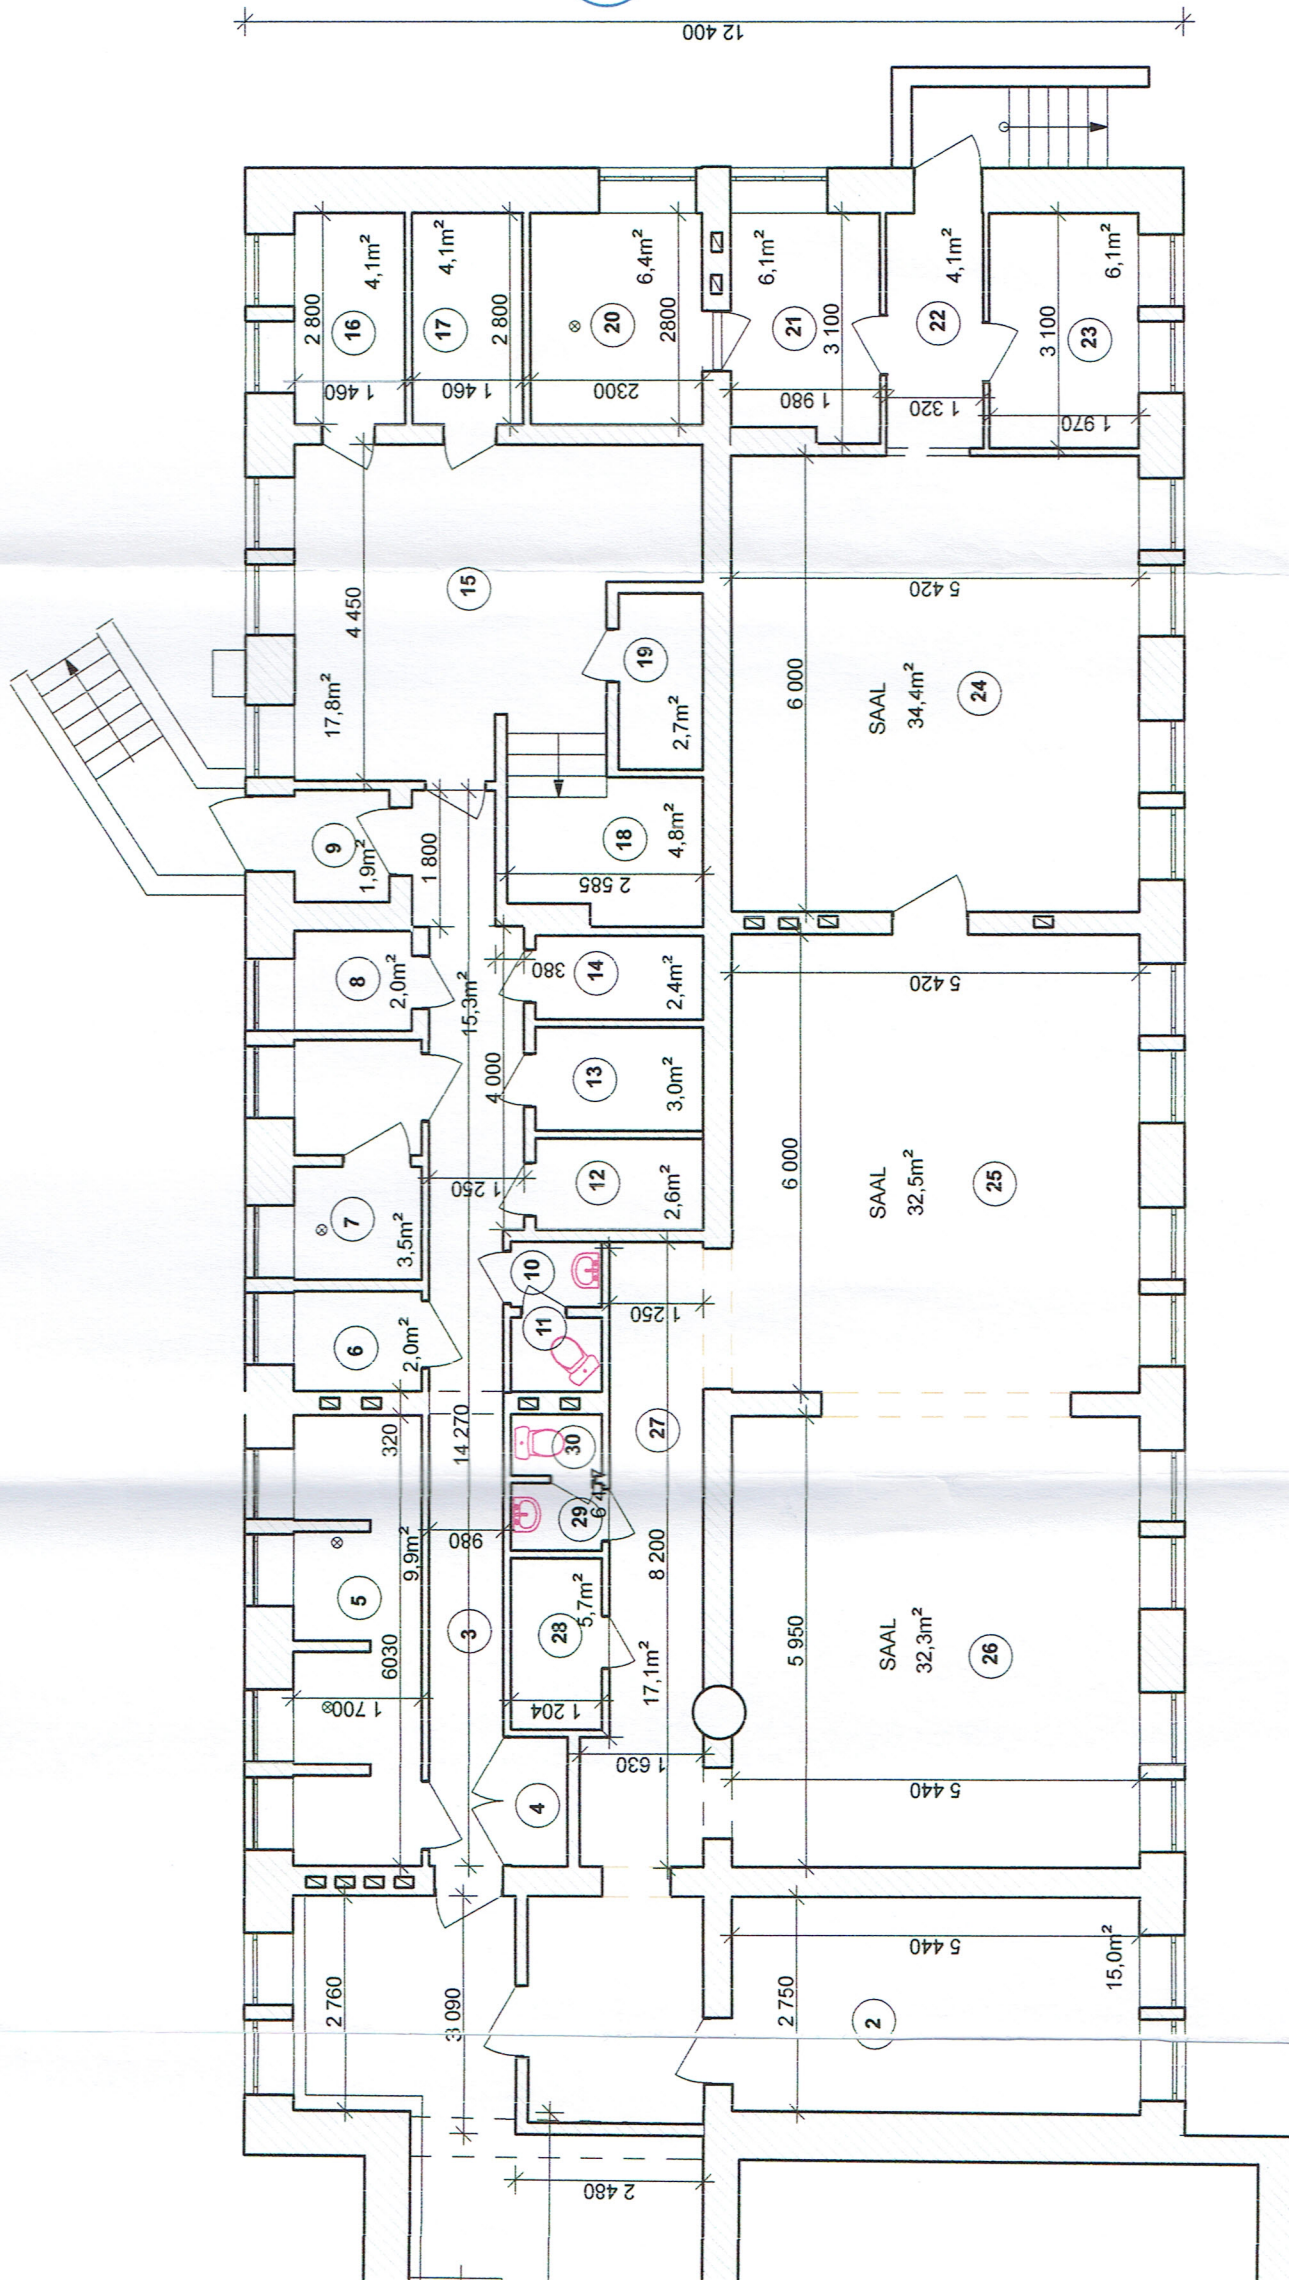

RUUMIDE EKSPLIKATSIOON

RUUMI nr.	RUUMI NIMETUS	PIND m ²
1	TREPIKODA	30,8
2	RIIETUSRUUM	15,0
3	KORIDOR	15,3
4	EL-KILBIRUUM	1,4
5	DUŠIRUUM	9,9
6	GAASIBOILER	2,0
7	DUŠIRUUM	3,5
8	RUUM	2,0
9	KODA	1,9
10	PESEMISRUUM	1,0
11	WC	1,0
12	RUUM	2,6
13	RUUM	3,0
14	RUUM	2,4
15	RUUM	17,8
16	RUUM	4,1
17	RUUM	4,1
18	RUUM	4,8
19	RUUM	2,7
20	DUŠIRUUM	6,4
21	RIIETUSRUUM	6,1
22	ESIK	4,1
23	RIIETUSRUUM	6,1
24	SAAL	34,4
25	SAAL	32,5
26	SAAL	32,3
27	ESIK	17,1
28	RUUM	5,7
29	PESEMISRUUM	1,1
30	WC	1,4
KELDRIKORRUS KOKKU:		272,5